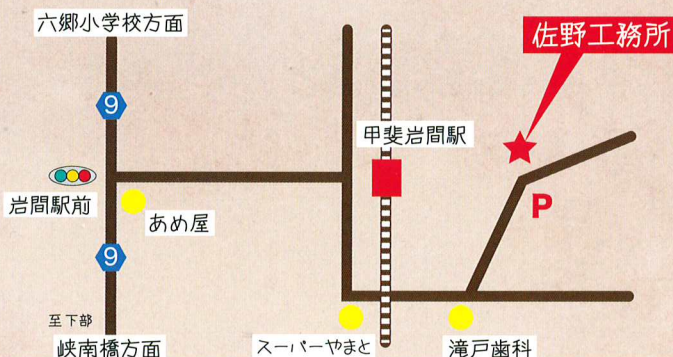

### キッズコーナー

- ダーツ
- 輪投げ
- ヨーヨー&おもちゃすくい

### まな板削りサービス

まな板がピカピカに  
生まれ変わります!!

ご来場プレゼント

BinOオリジナル  
ピクニックグッズ  
プレゼント!

保冷バッグ ランチボックスセット レジャーシート

※数に限りがあります。